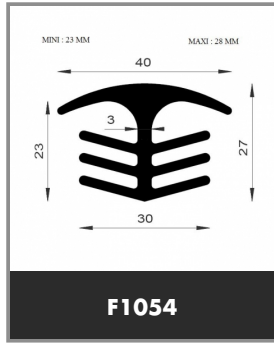

Product available in stock 

➤ TYPE OF SHAPE :  **SHAPE 1**

Product available in stock

tôle de 0.5 à 2.5 mm
PP02 F024

F024 

F3908

F187

F1973

WIDTH 6 MM

 e
LARGEUR 7 MM

F846 e = 2.5 mm

WIDTH 7 MM

 e
LARGEUR 8 MM

F2222 e = 1.5 mm
F841 e = 2 mm
F682 e = 4 mm
F323 e = 8 mm

WIDTH 8 MM

 e
LARGEUR 10 MM

WIDTH 30 MM

 e
LARGEUR 35 MM

F2276 e = 1.5 mm
F026 e = 6 mm
F3905 e = 10 mm
F3962 e = 25 mm
F2502 e = 30 mm
F1585 e = 35 mm

WIDTH 35 MM

 e
LARGEUR 40 MM

F1063 e = 1.5 mm
F2432 e = 2 mm
F2005/474 e = 3 mm
F2208 e = 5 mm
F036 e = 10 mm